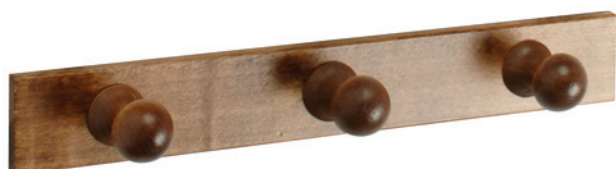

Attaccapanni a muro 3 posti

Attaccapanni appendiabito in legno a 3 posti, con pomoli torniti, disponibile nei colori noce, naturale e bianco.

Adatto a qualsiasi tipo di ambiente, ingressi, locali, negozi, ecc.

Semplicissimo da installare, è completo di accessori per il fissaggio a muro.

Disponibile color noce, naturale o bianco. Il colore della foto è noce.

Alta qualità Made in Italy.

In vendita nel sacchetto singolo.