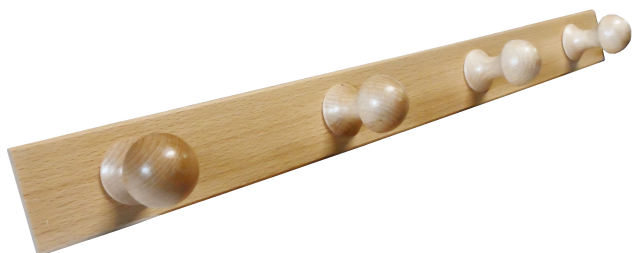

Attaccapanni a muro 4 posti

Attaccapanni appendiabito 4 posti in legno, con pomoli torniti, disponibile nei colori noce, naturale e bianco.

Adatto a qualsiasi tipo di ambiente, ingressi, locali, negozi, ecc.

Semplicissimo da installare, è completo di accessori per il fissaggio a muro.

Disponibile color noce, naturale o bianco. Il colore della foto è naturale.

Alta qualità Made in Italy.

In vendita nel sacchetto singolo.