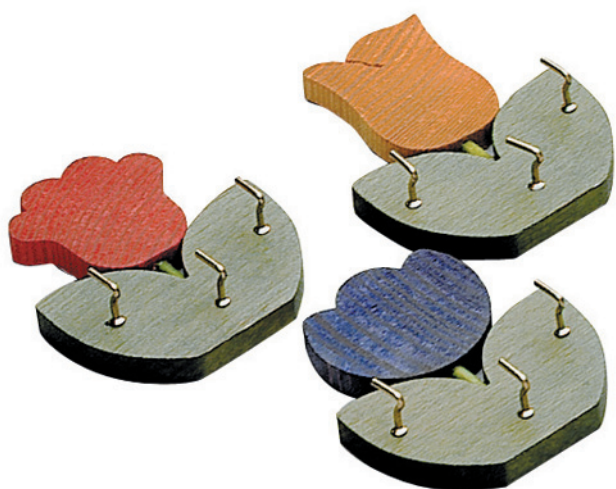

Attacchini fiori, 3 posti, soggetti e colori assortiti

Attacchini in legno a forma di fiore, 3 posti con soggetti e colori assortiti, adatti per abbellire e tenere in ordine le pareti della cucina, l'entrata, il bagno o la cameretta.

Indispensabili per appendere strofinacci, presine, chiavi, mestoli e tanti altri utensili.

Alta qualità Made in Italy.

In vendita nel sacchetto singolo o da 3 pz.