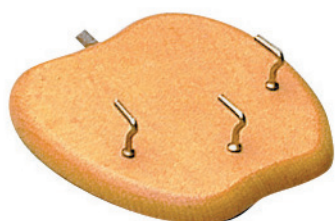

## Attacchini mela, 3 posti, colori assortiti

Attacchini in legno a forma di mela, 3 posti colori assortiti, adatti per abbellire e tenere in ordine le pareti della cucina, l'entrata, il bagno o la cameretta.

Indispensabili per appendere strofinacci, presine, chiavi, mestoli e tanti altri utensili.

Alta qualità Made in Italy.

In vendita nel sacchetto da 3 pz.