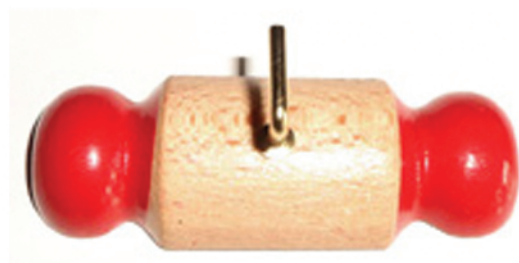

Attacchini mattarello

Attacchini in legno a forma di mattarello, adatti per abbellire e tenere in ordine le pareti della cucina, l'entrata, il bagno o la cameretta.

Indispensabili per appendere strofinacci, presine, chiavi, mestoli e tanti altri utensili.

Alta qualità Made in Italy.

In vendita nel sacchetto singolo o da 6 pz.