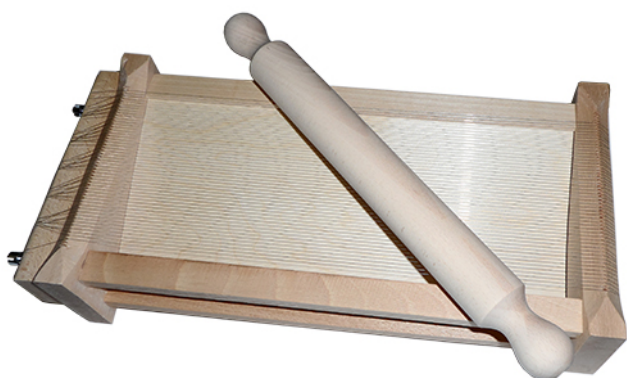

**LA  
TOQUE  
BLANCHE**

## **Chitarra doppia per pasta con mattarello**

Utensile per fare la pasta fresca alla chitarra con telaio in legno e corde in acciaio inox adatte al contatto alimentare. Lavabile con un panno umido senza uso di detersivi.

Attrezzo per la pasta fatta in casa. Dotato di due lati: da una parte si otterranno gli spaghetti, dall'altra le tagliatelle.

Versione con mattarello in legno firmato Panetta Casalinghi abbinato e confezionato con la chitarra.

Le misure della chitarra sono le seguenti:  
42x22 cm con mattarello cm 40 e  
37x20 cm con mattarello cm 32

Grazie alle due differenti misure disponibili, l'articolo si presta sia all'uso casalingo che professionale.