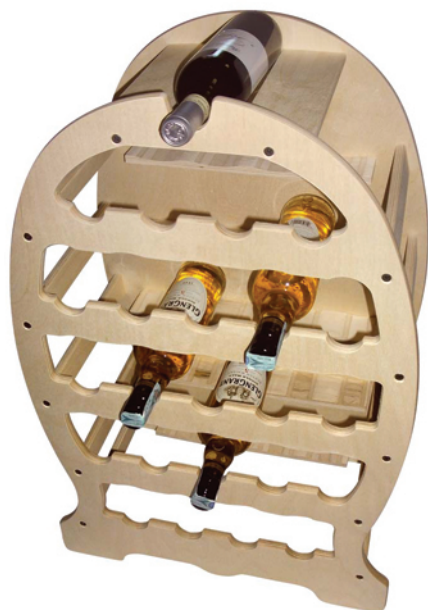

Cantinetta in betulla 24 posti

Cantinetta portabottiglie ovale forma di botte in legno di betulla, 24 posti.
Disponibile nei colori noce e naturale.

Ad incastro, si monta in pochi minuti senza l'utilizzo di chiodi o colle.

Ideale per riporre in maniera corretta le vostre bottiglie di vino, amari, spumanti, champagne, etc.

Alta qualità Made in Italy.

In vendita nella scatola singola.