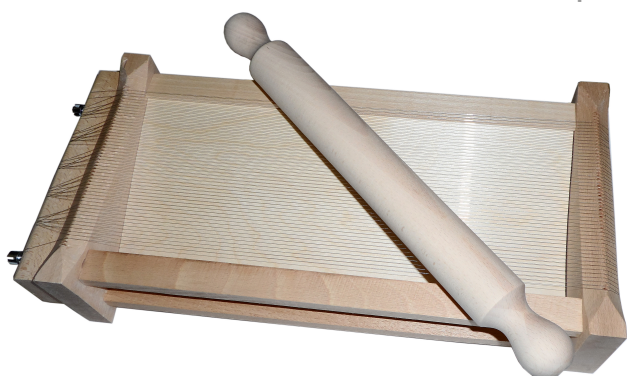

**LA
TOQUE
BLANCHE**

Chitarra doppia per pasta filo inox con mattarello

Chitarra tagliapasta doppia in legno di faggio per spaghetti e fettuccine completa di mattarello. Dotata di fili d'acciaio tesi in entrambi i lati con due differenti misure. Lavabile con un panno umido, senza uso di detersivi.