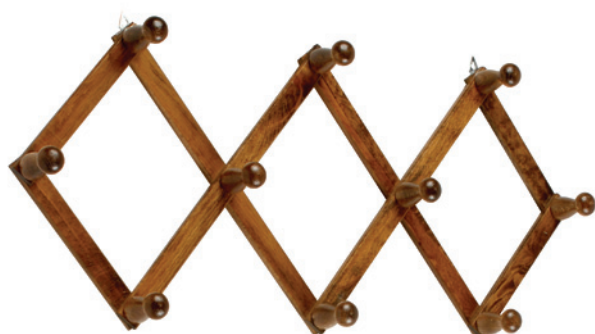

Attaccapanni espensibile 10 posti

Attaccapanni appendiabito in legno, espensibile a 10 posti, disponibile nei colori naturale, noce, bianco, rosso e nero.

Adatto a qualsiasi tipo di ambiente, ingressi, locali, negozi, ecc.