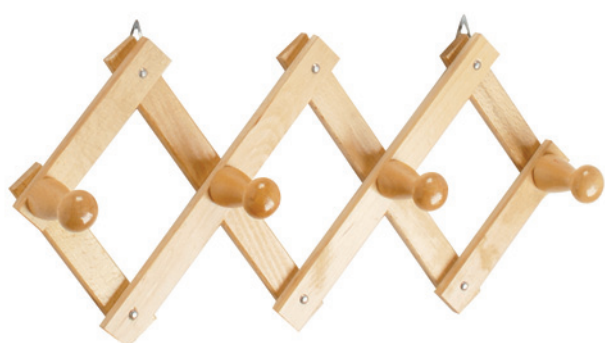

Attaccapanni espensibile 4 posti

Attaccapanni appendiabito in legno, espensibile a 4 posti, disponibile nei colori naturale, noce, bianco, rosso e nero.

Adatto a qualsiasi tipo di ambiente, ingressi, locali, negozi, ecc.