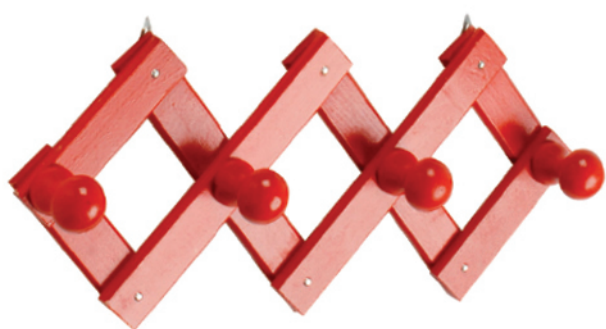

## Attaccapanni espensibile lusso 4 posti

Attaccapanni appendiabito in legno, espensibile lusso a 4 posti, disponibile nei colori naturale, noce, bianco, rosso e nero.

Adatto a qualsiasi tipo di ambiente, ingressi, locali, negozi, ecc.