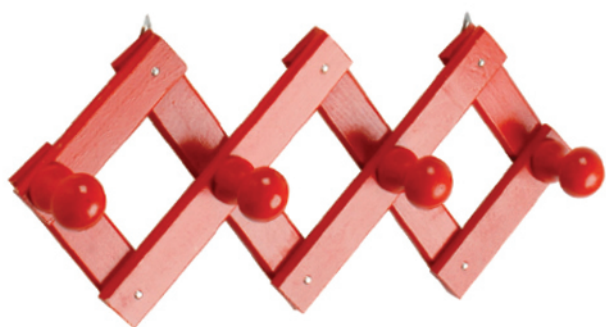

## Attaccapanni espensibile lusso 4 posti

Attaccapanni appendiabito in legno, espensibile lusso a 4 posti, disponibile nei colori naturale, noce, bianco, rosso e nero.

Adatto a qualsiasi tipo di ambiente, ingressi, locali, negozi, ecc.