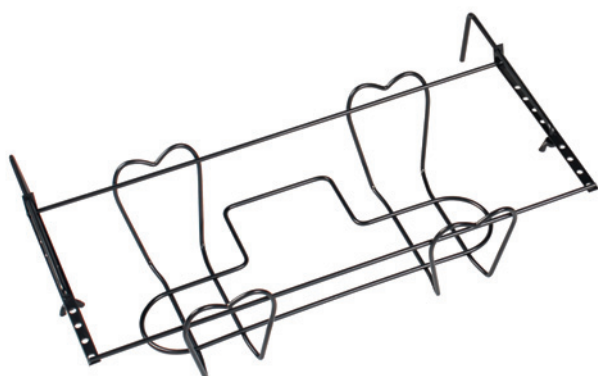

## Fioriera rettangolare con regolo

Fioriera rettangolare regolabile verniciata. Disponibile nei colori nero, bianco, verde e grigio canna di fucile.

Fioriera portavaso rettangolare con regolo così da poterla adattare ad ogni tipo di ringhiera.

Disponibile nei colori bianco, verde, nero o grigio canna di fucile.

Diverse misure: 40 cm, 50 cm o 60 cm.

Alta qualità Made in Italy.

In vendita nella scatola singola.