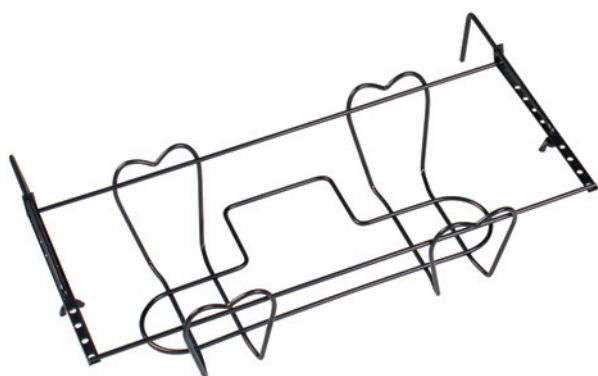

Fioriera rettangolare con regolo

Fioriera rettangolare regolabile verniciata. Disponibile nei colori nero, bianco, verde e grigio canna di fucile.

Fioriera portavaso rettangolare con regolo così da poterla adattare ad ogni tipo di ringhiera.

Disponibile nei colori bianco, verde, nero o grigio canna di fucile.

Diverse misure: 40 cm, 50 cm o 60 cm.

Alta qualità Made in Italy.

In vendita nella scatola singola.