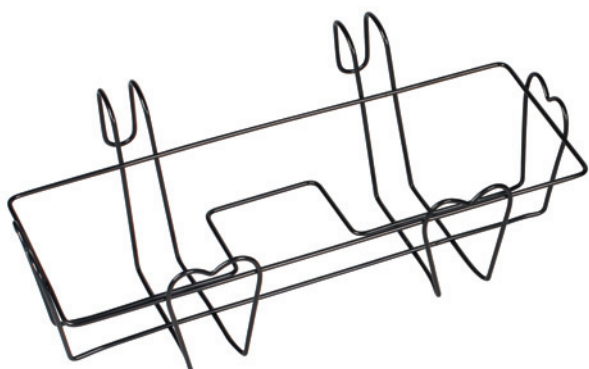

## Fioriera rettangolare verniciata

Fioriera rettangolare verniciata. Disponibile nei colori nero, bianco, verde e grigio canna di fucile.

Fioriera portavaso da balcone, resistente e disponibile in diverse misure: 40cm, 50cm o 60 cm.

Colori nero, bianco, verde o grigio canna di fucile.

Alta qualità Made in Italy.

In vendita nella scatola singola.