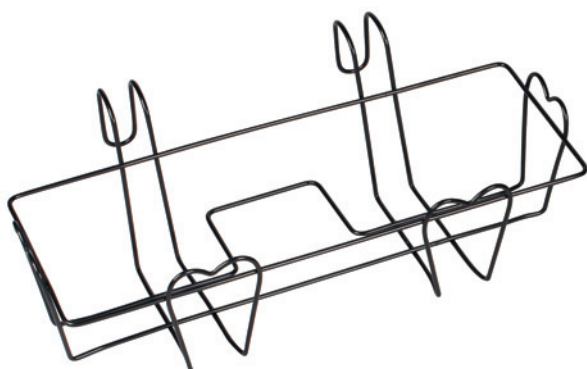

Fioriera rettangolare verniciata

Fioriera rettangolare verniciata. Disponibile nei colori nero, bianco, verde e grigio canna di fucile.

Fioriera portavaso da balcone, resistente e disponibile in diverse misure: 40cm, 50cm o 60 cm.

Colori nero, bianco, verde o grigio canna di fucile.

Alta qualità Made in Italy.

In vendita nella scatola singola.