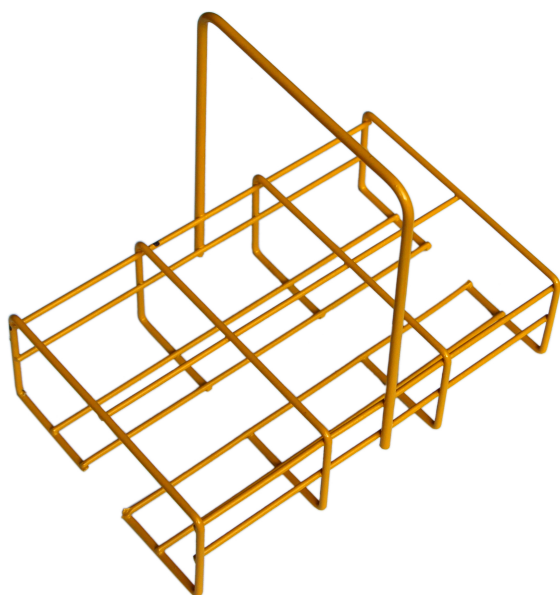

## Portabicchieri filo 6 posti

Portabicchieri in filo 6 posti, pratico e comodo per trasportare i bicchieri o abbellire la propria tavola.

Portabicchieri in filo 6 posti orizzontale.  
Disponibile nei colori rosso o giallo.