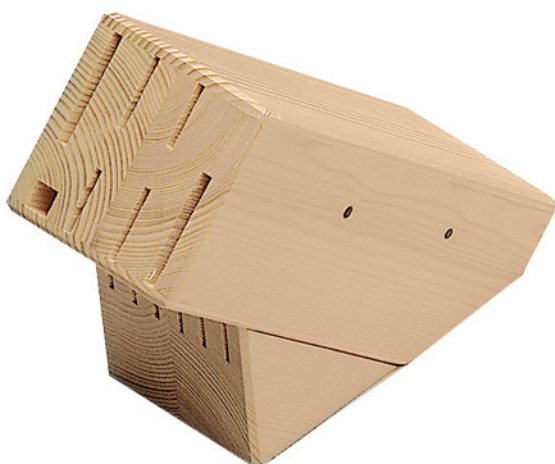

Portacoltelli 13 posti

Ceppo portacoltelli in legno 13 posti, ideale per contenere una selezione di coltelli con acciaio. Disponibile nei colori noce e naturale.

Ceppo portacoltelli standard dotato di 13 posti per coltelli.

I coltelli non sono forniti.

Disponibile in colore naturale (legno verniciato naturale) e noce (legno verniciato scuro).

Alta qualità Made in Italy.

In vendita nella confezione singola in termoretraibile.