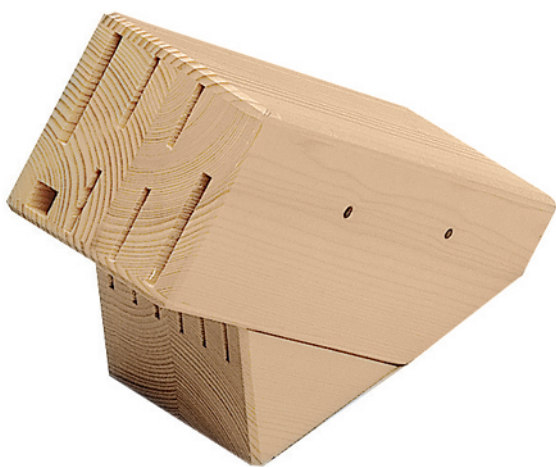

Portacoltelli 13 posti

Ceppo portacoltelli in legno 13 posti, ideale per contenere una selezione di coltelli con acciaio. Disponibile nei colori noce e naturale.

Ceppo portacoltelli standard dotato di 13 posti per coltelli.

I coltelli non sono forniti.

Disponibile in colore naturale (legno verniciato naturale) e noce (legno verniciato scuro).

Alta qualità Made in Italy.

In vendita nella confezione singola in termoretraibile.