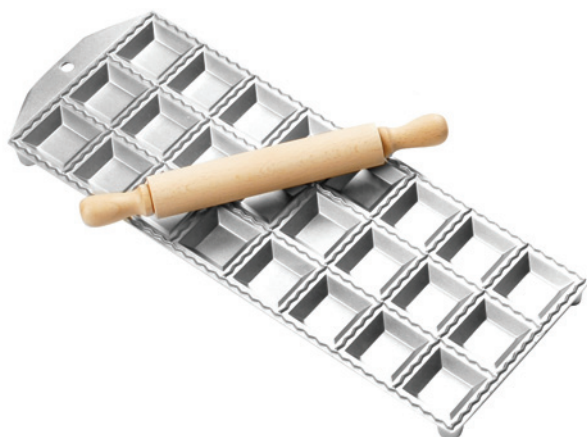

**LA
TOQUE
BLANCHE**

Raviolatore quadro da 24 gigante

Raviolatore quadro gigante da 24 stampini, compreso di mattarello girevole.
Dimensioni 39 x 15 cm.

Alta qualità Made in Italy.

In vendita nel sacchetto singolo.