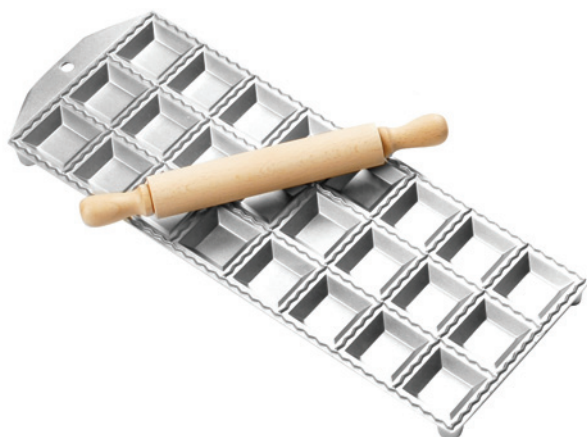

## Raviolatore quadro da 24 gigante

Raviolatore quadro gigante da 24 stampini, compreso di mattarello girevole.  
Dimensioni 39 x 15 cm.

Alta qualità Made in Italy.

In vendita nel sacchetto singolo.