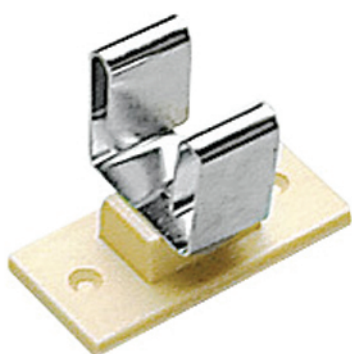

## Reggiscopa

Reggiscopa a parete in metallo con base in plastica. Fissaggio a muro tramite adesivo o viti. Disponibile nei colori bianco, marrone chiaro e marrone scuro.

Alta qualità Made in Italy.

In vendita nel sacchetto singolo.