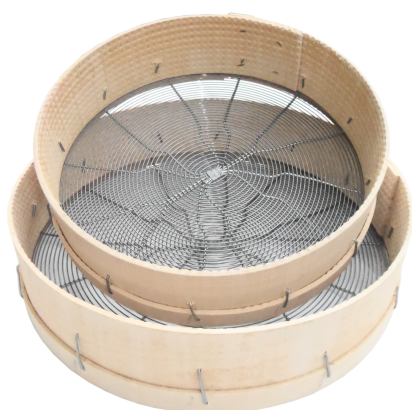

Set setacci rete ferro crudo

Set setacci rete ferro crudo n.7 tondi diametro 30 e 38, utili per setacciare frumento, avena, cereali e legumi. Non lavabile in lavastoviglie, ma con un panno umido senza uso di detersivi.