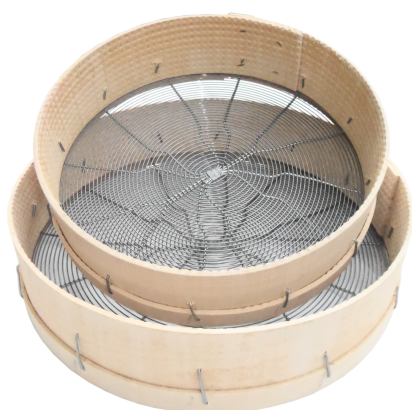

## Set setacci rete ferro crudo

Set setacci rete ferro crudo n.7 tondi diametro 30 e 38, utili per setacciare frumento, avena, cereali e legumi. Non lavabile in lavastoviglie, ma con un panno umido senza uso di detersivi.