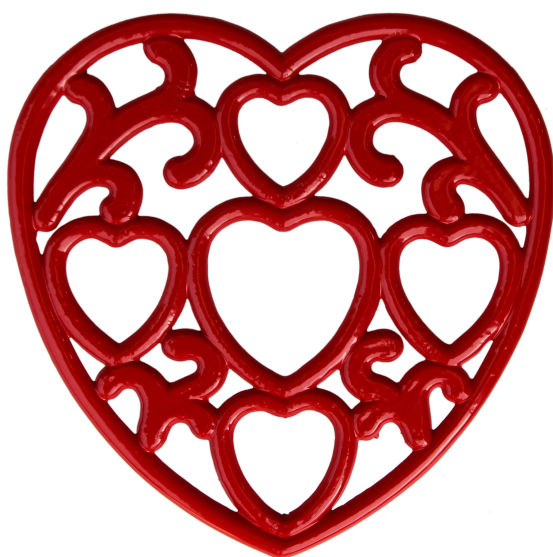

Sottopentola a cuore

Particolare sottopentola a forma di cuore, disponibile in diversi colore, per dare un tocco particolare alla propria tavola.

Prodotto Made in Italy

In vendita nel sacchetto singolo.