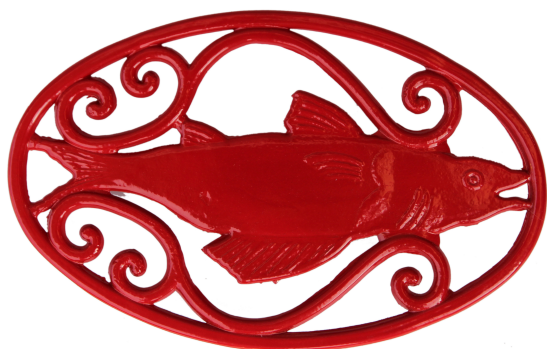

## Sottopentola a pesce

Particolare sottopentola a forma di pesce, disponibile in diversi colore, per dare un tocco particolare alla propria tavola.

Prodotto Made in Italy

In vendita nel sacchetto singolo.