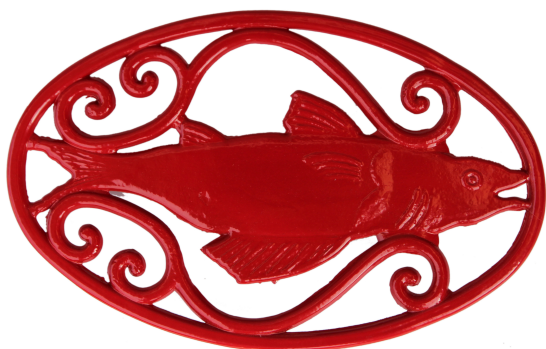

## Sottopentola a pesce

Particolare sottopentola a forma di pesce, disponibile in diversi colore, per dare un tocco particolare alla propria tavola.

Prodotto Made in Italy

In vendita nel sacchetto singolo.