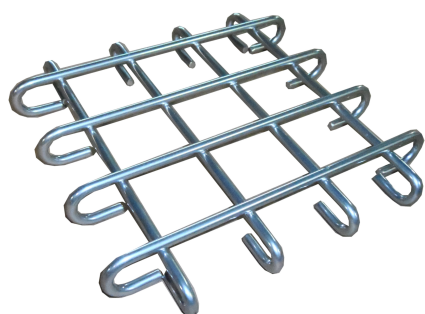

Sottopentola quadro in filo

Sottopentola quadro in filo cromato cm.18x18 h.2,5 utile per apporre pentole e stoviglie. Lavabile in lavastoviglie.

Alta qualità Made In Italy.

In vendita nel sacchetto singolo o da 6 pz.