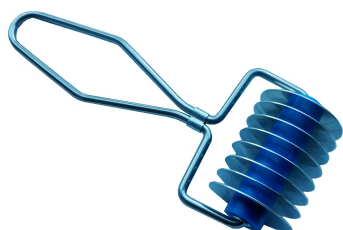

Taglia tagliatelle in acciaio

Rotella taglia tagliatelle in acciaio inox 18/10, lavabile in lavastoviglie

Prodotto Made in Italy.

Lavabile in lavastoviglie.

Alta qualità Made in Italy.

In vendita nel sacchetto singolo.