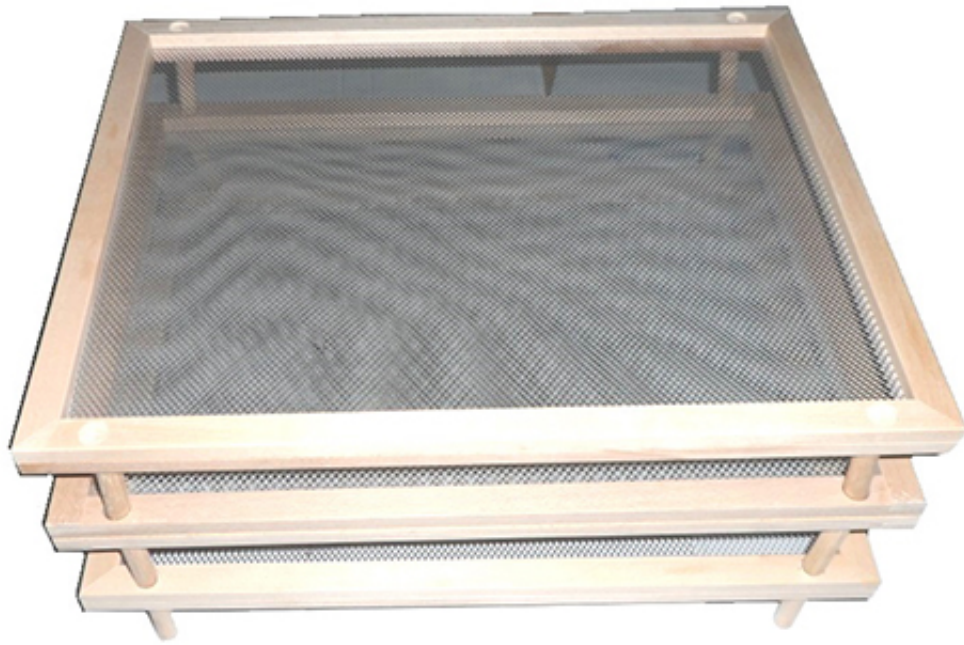

Telaio in legno con rete per essiccare

Telaio in legno con rete alimentare su più piani, impilabile, per essiccare ed asciugare. Ideale per pasta, funghi, erbe aromatiche, frutta, ecc. Comprensiva di piedini.

Prodotto Made in Italy con materiali adatti al contatto alimentare.

Impilabile per ottenere più piani di essiccazione

Alta qualità Made in Italy.

In vendita nella confezione singola in termoretraibile.

www.casalinghiinlegno.com - Italy - La Toque Blanche - P.IVA 00494580038 Tel. 348.5262460